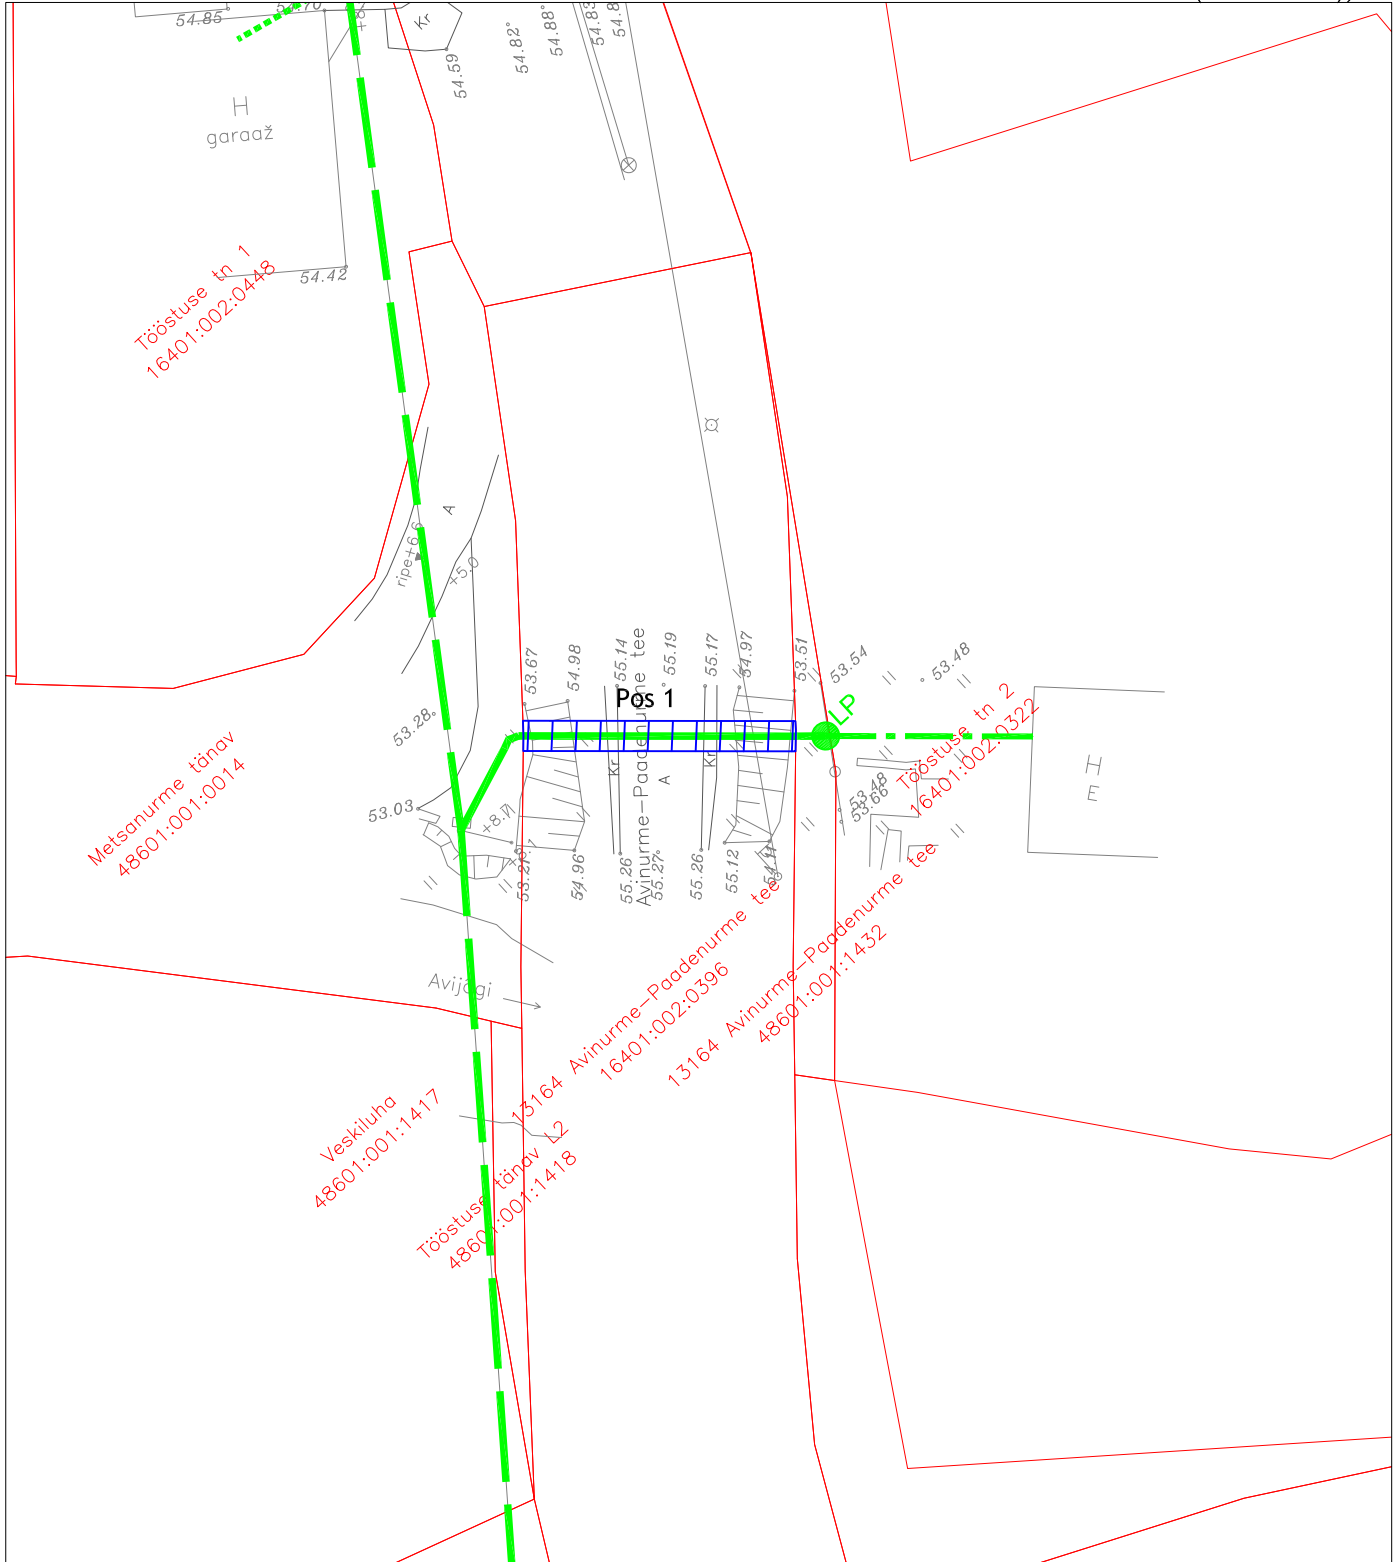

Isikliku kasutusõiguse seadmise plaan

13164 Avinurme-Paadenuurme tee

Katastritunnus 16401:002:0396

Registriosa nr 5493750

Passiivse elektroonilise side juurdepääsuvõrgu rajamine, Avinurme alevik, Mustvee vald, Jõgeva maakond
Töö nr: VT2098

M 1:500 (1 cm = 5 m), A4

TINGMÄRGID	
	Katastriüksuse piir
	Projekteeritud side maakaabelliin
	Projekteeritud side õhuliin
	Projekteeritud kliendi maaliin
	Projekteeritud liitumispunkt
	Kasutusõiguse ala 36 m ²

Jrk nr	IKÕ ala Pos nr (plaanil)	Kinnistu registriosa number	Katastriüksuse tunnus, nimi ja sihtotstarve	IKÕ ala pindala m ²
1	Pos 1	5493750	131641 Avinurme-Paadenuurme tee Katastritunnus 16401:002:0396 Transpordimaa	36 m ²